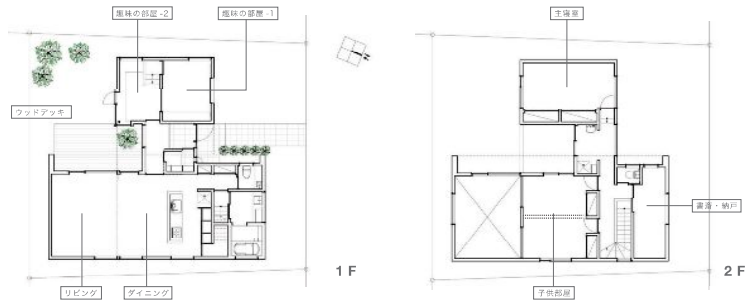

趣味の時間 ∈ 家族の時間

アウトドアスポーツが好き。バイクや車いじりが好き。手芸や小物作りが好き。園芸や庭作りが好き。そんな趣味の時間を過ごせるスペースが少しでもあったら・・・作業の途中のモノが少し広げたまに出来るスペースがあったら・・・そして、家族と過ごす空間と程よい距離感を持って、お互いの気配を感じながら過ごせ。贅沢過ぎず、身の丈に合った「家族のための住まい」が実現できたら・・・この度、宇都宮「ゆいの杜」に開設しました karino 住宅展示場では、そんな家族の理想的なライフプランが実感していただけるとおもいます。また、karino テクノロジーによる日々の快適性や素材感など、これらの住まいづくりにかかせない最新情報が満載です。是非、「住まいづくりの参考館」としてお気軽にお立ち寄りください。